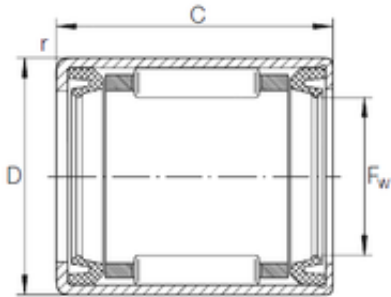

## INA HK 1014.2RS FPM DK B roulements à aiguilles

Bearing No. HK 1014.2RS FPM DK B

Size	10x14x14 mm
Bore Diameter	10 mm
Outer Diameter	14 mm
Width	14 mm
Fw	10 mm
D	14 mm
C	14 mm
r	1 mm
Weight	0,005 Kg
Basic dynamic load rating (C)	4,4 kN
Basic static load rating (C0)	5,1 kN